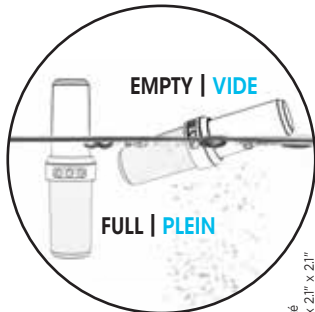

Mini chlorine/bromine

SPA DISPENSER

MINI DIFFUSEUR
de chlore/brome pour spa

Tips over when empty
Bascule lorsqu'il est vide

CPA Pool Products Inc.

31, boul. de la Seigneurie Est, Bur. 206
Blainville (Québec) J7C 4G6 CANADA

Made in China | Fabriqué en Chine
Designed in Canada | Conçu au Canada

759650 SW_V02

Includes: 1 unit
Comprend : 1 unité
Dimensions: 7,2" x 2,1" x 2,1"
(18,4 cm x 5,3 cm x 5,3 cm)