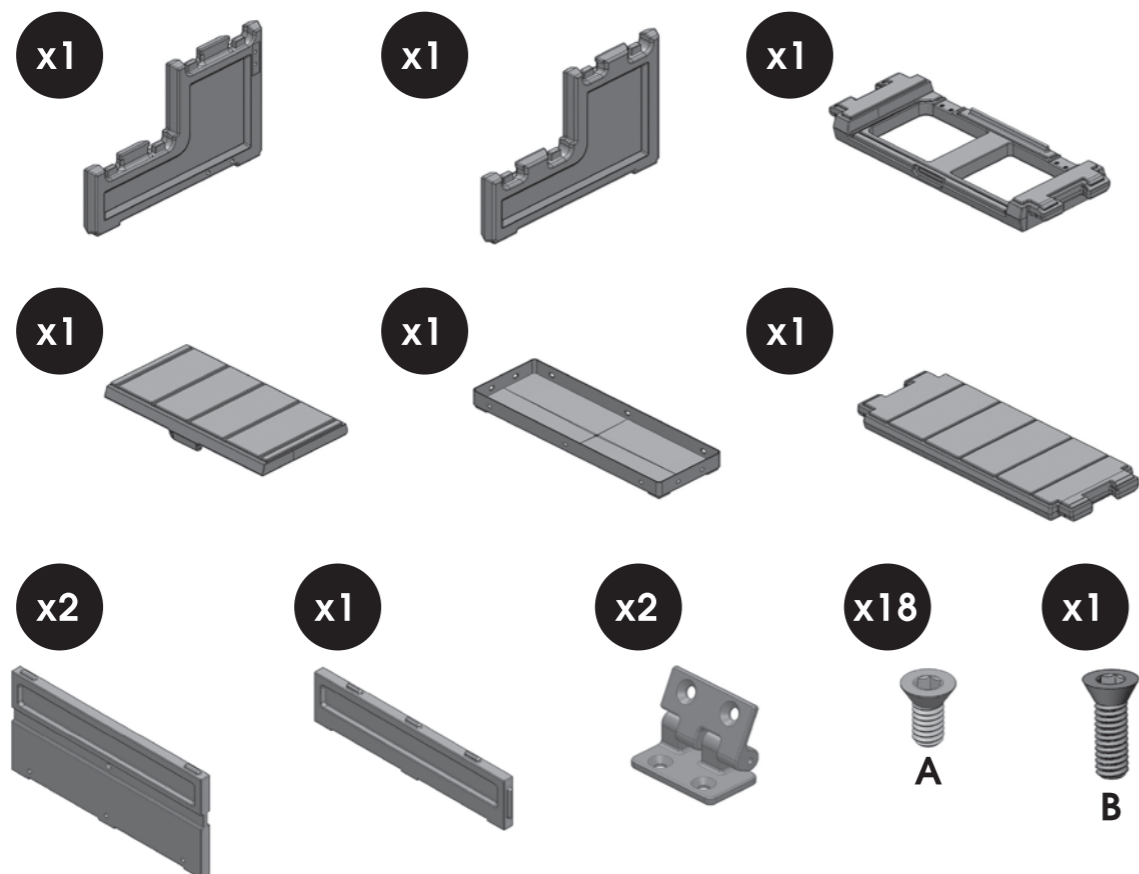

## Marche pour spa avec rangement

Guide d'assemblage

Weight capacity: 150 kg (331 lb)

**WARNING:**

The steps are equipped with a non-slip surface to ensure your safety.  
Always use them with caution, especially when they are wet.  
Ensure a firm and stable grip before transferring to the next step.  
Do not jump on the steps and avoid any sudden movements to minimize the risk of slipping or falling.

Capacité maximale : 150 kg (331 lb)

**AVERTISSEMENT :**

Les marches sont équipées d'une surface antidérapante pour assurer votre sécurité.  
Utilisez-les toujours avec prudence, surtout lorsqu'elles sont mouillées.  
Assurez-vous d'avoir une prise ferme et stable avant de passer à la marche suivante.  
Ne sautez pas sur les marches et évitez tout mouvement brusque afin de réduire les risques de glissade ou de chute.

Carefully read and follow each step as instructed.  
Lire attentivement et suivre soigneusement chacune des étapes de ces instructions.

Spa step assembly  
Assemblage de la marche pour spa

PARTS | PIÈCES