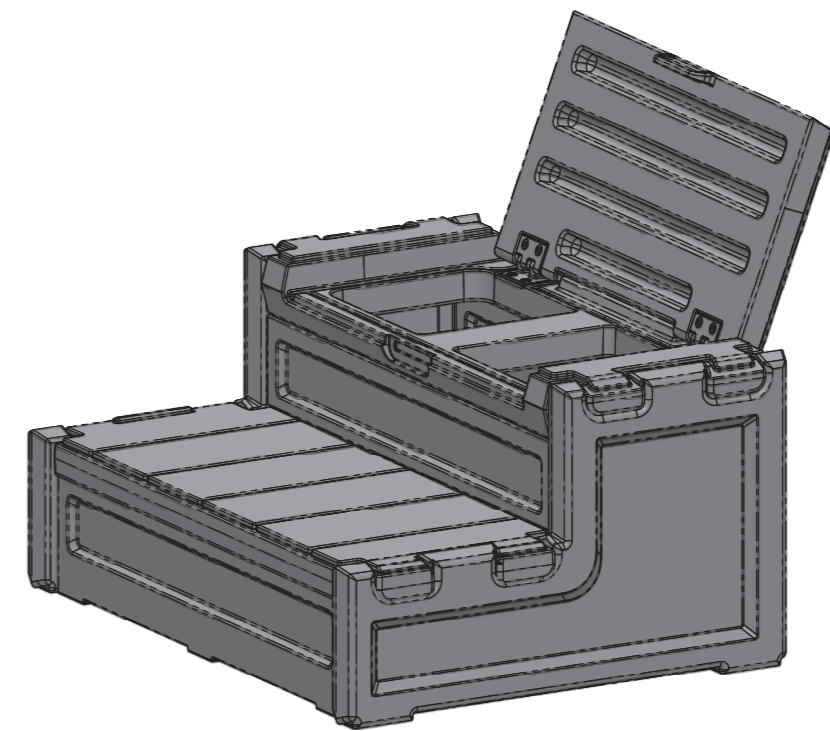

## Marche pour spa avec rangement

Guide d'assemblage

Weight capacity: 150 kg (331 lb)

**WARNING:**

The steps are equipped with a non-slip surface to ensure your safety.  
Always use them with caution, especially when they are wet.  
Ensure a firm and stable grip before transferring to the next step.  
Do not jump on the steps and avoid any sudden movements to minimize the risk of slipping or falling.

Capacité maximale : 150 kg (331 lb)

**AVERTISSEMENT :**

Les marches sont équipées d'une surface antidérapante pour assurer votre sécurité.  
Utilisez-les toujours avec prudence, surtout lorsqu'elles sont mouillées.  
Assurez-vous d'avoir une prise ferme et stable avant de passer à la marche suivante.  
Ne sautez pas sur les marches et évitez tout mouvement brusque afin de réduire les risques de glissade ou de chute.